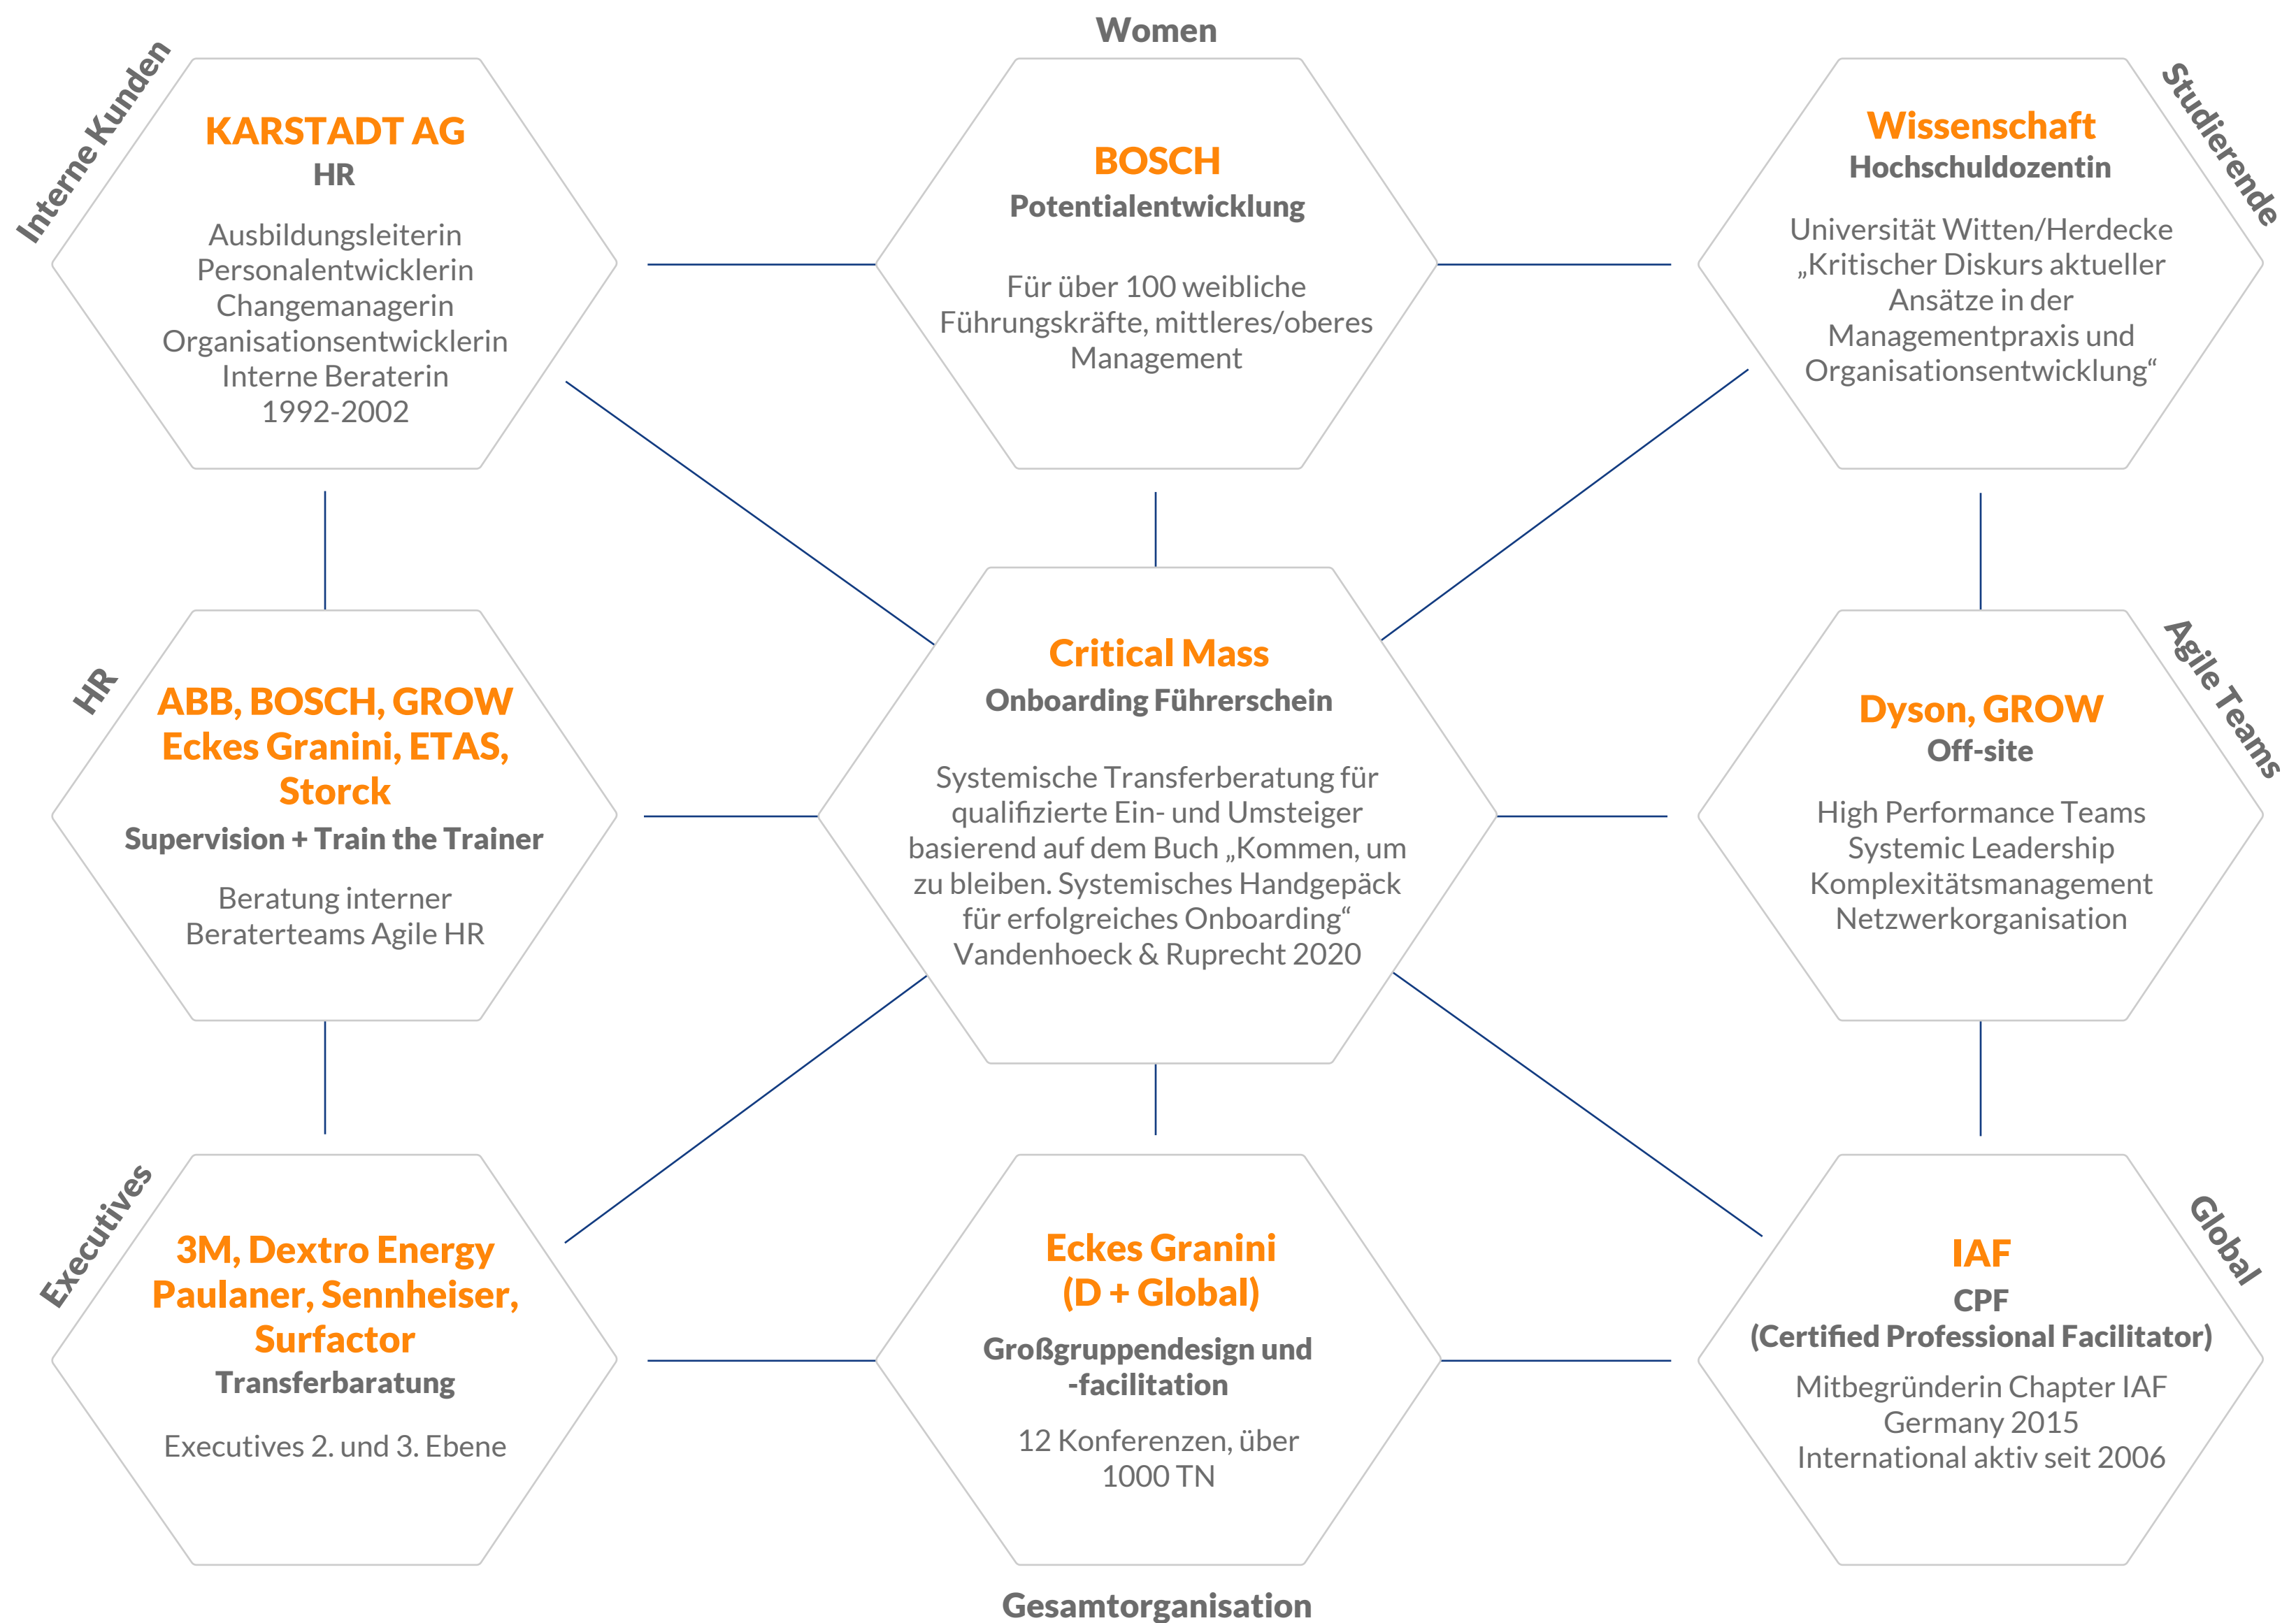

# Erfahrungsfelder Helga Brüggemann

Helga Brüggemann deckt sowohl die Binnen- als auch die Außensicht auf Unternehmensdynamiken ab durch jeweils über zehnjährige Erfahrung als interne und externe Managementberaterin.